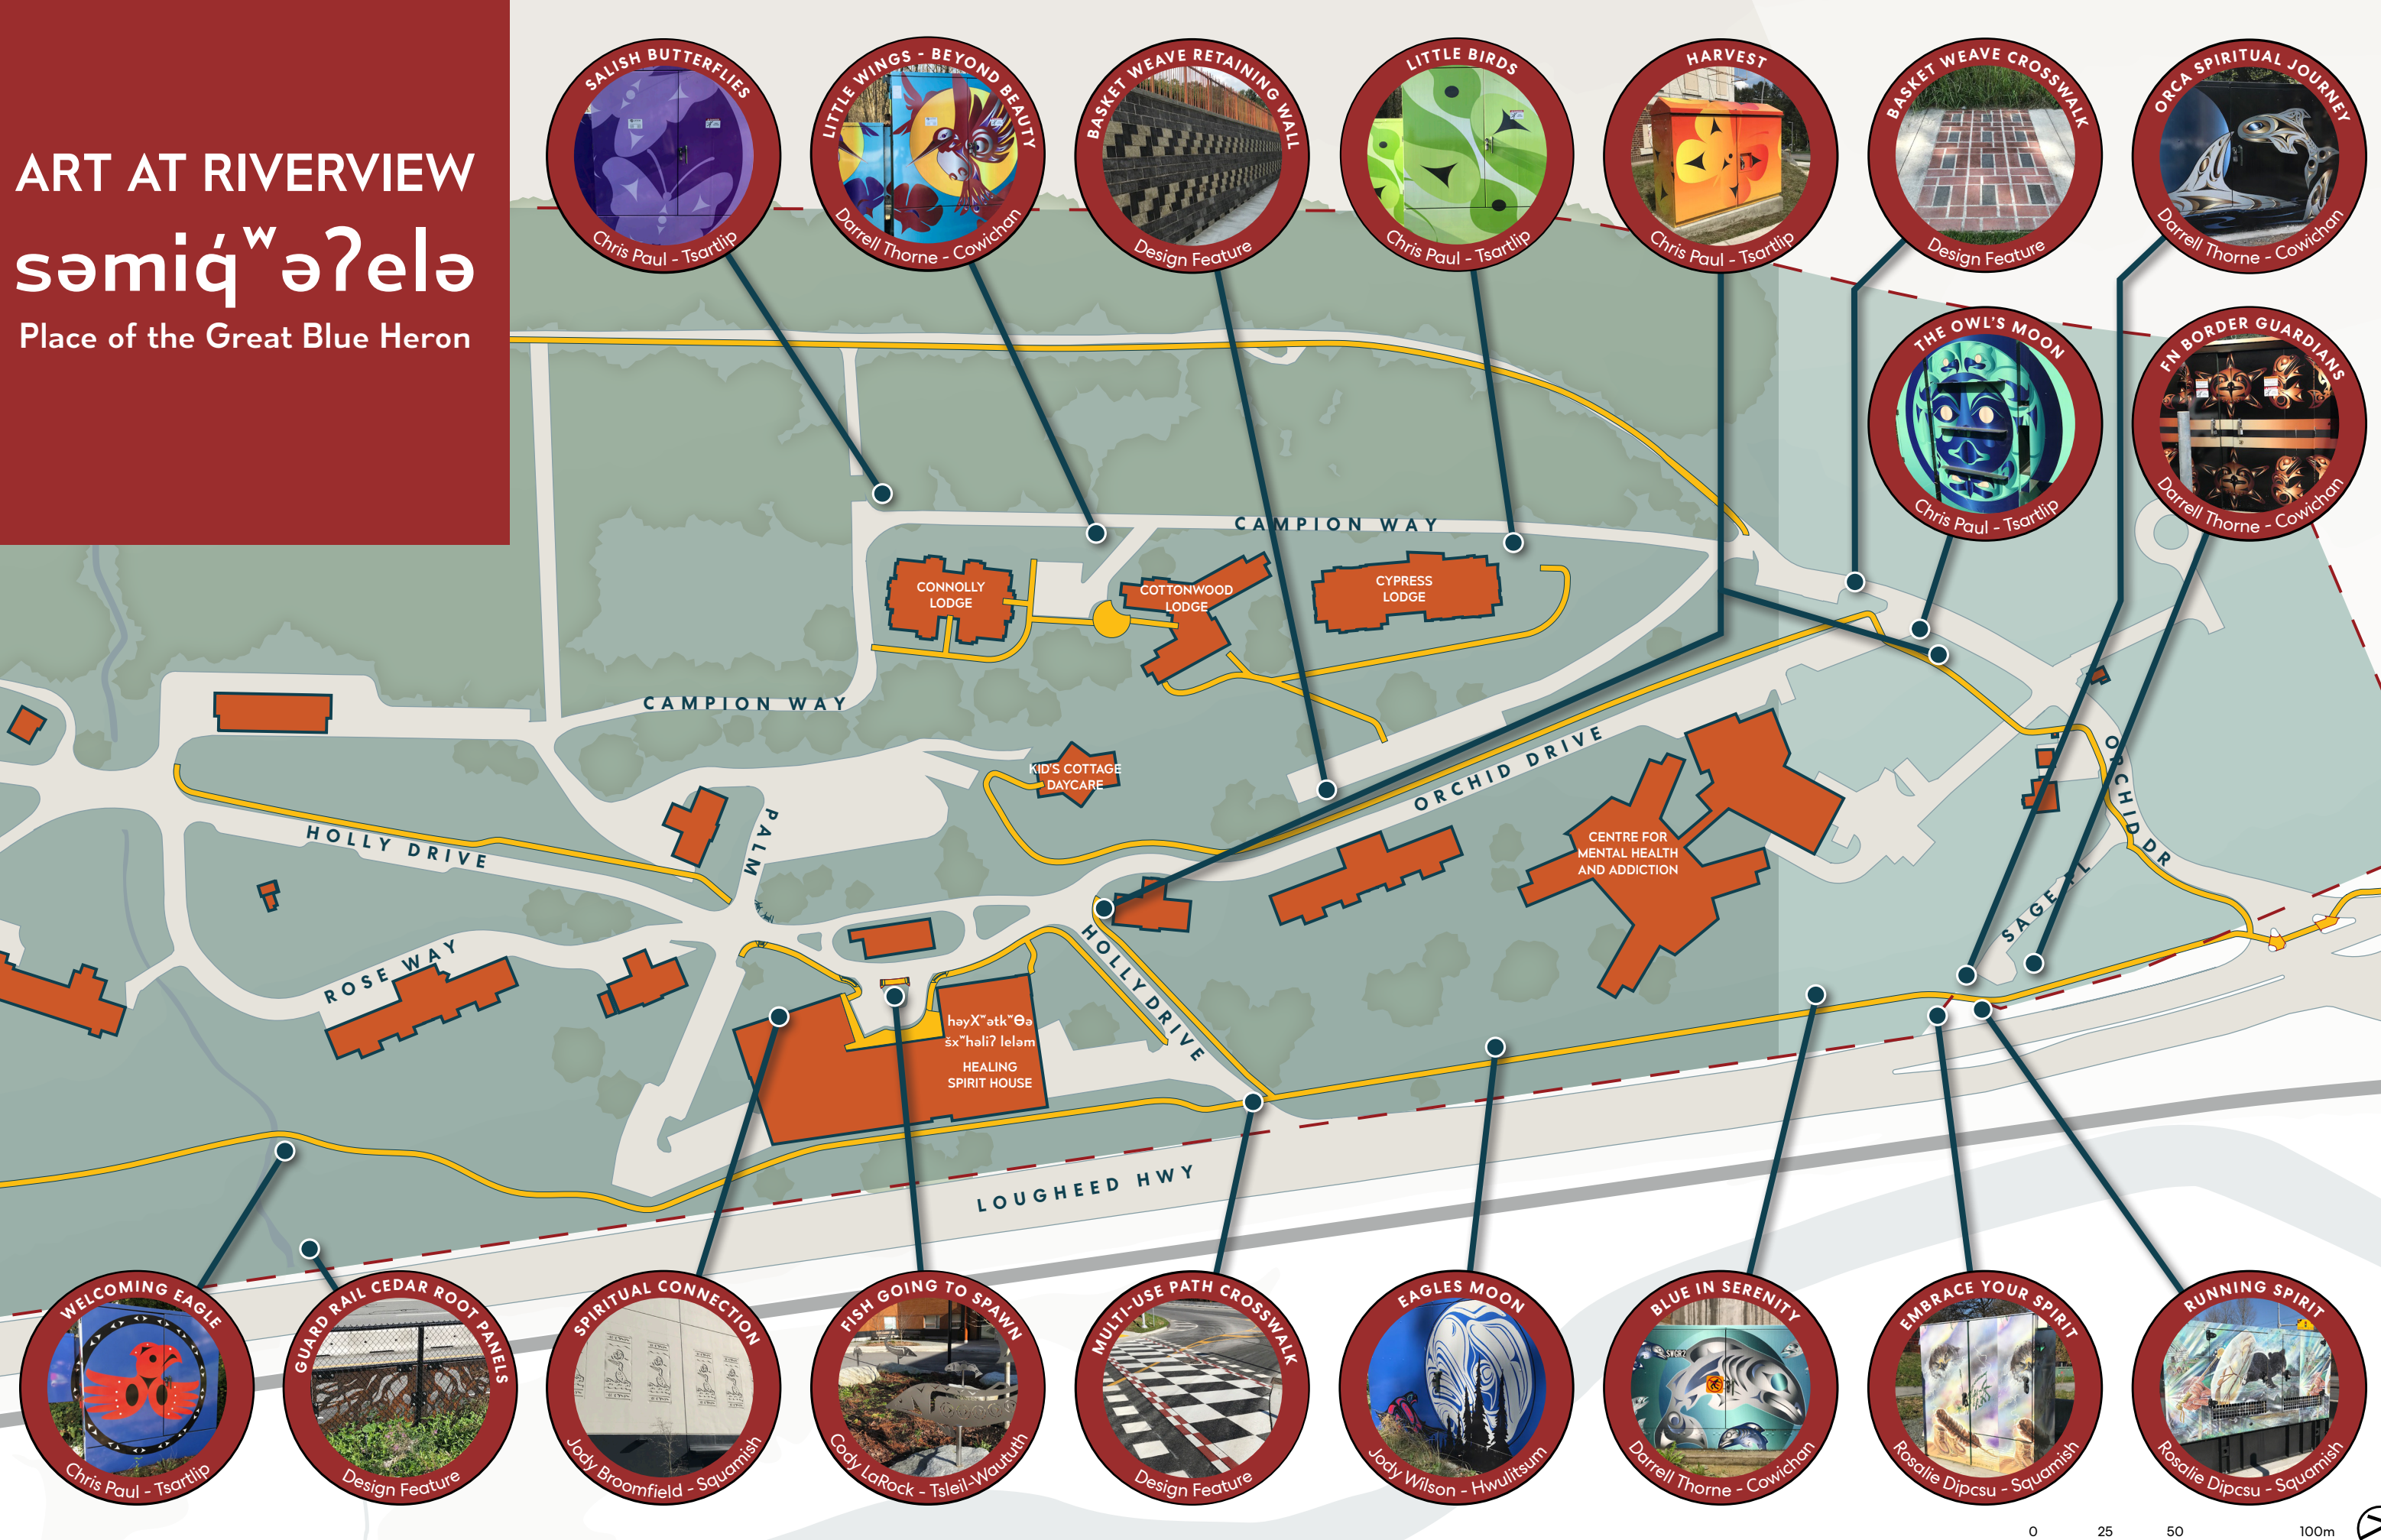

# ART AT RIVERVIEW

## səmiq'əʔelə

Place of the Great Blue Heron

ART AT HEALING SPIRIT HOUSE

həyXʷətəkʷθə  
šxʷhəliʔ leləm

INTERIOR ARTWORK (NOT PUBLICLY ACCESSIBLE)

- 

WELCOME POLE  
Jody Wilson - Hwulitsum
- 

THE PEOPLES OF THE LAND  
Jody Broomfield - Squamish
- 

SPINDLE WHORL  
Jody Wilson - Hwulitsum
- 

TAPESTRY  
Debra Sparrow - Musqueam
- 

POWER OF THE FLYING SQUIRREL  
Jordan Gallie - Tsleil-Waututh